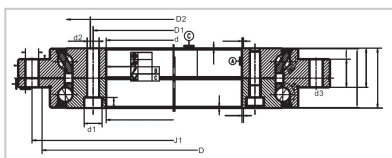

YRT Rotary Table Bearing

ZKLDF Rotary Table Bearing-**ZKLDF260**

bearing type	<b>ZKLDF260</b>
d	<b>260</b>
D	385
H	55
H1	37
D1	345
D2	313
J	280
J1	365
d1	9.3
d2	15
a	8.2
Qty	34
d3	9.3
Qty	33