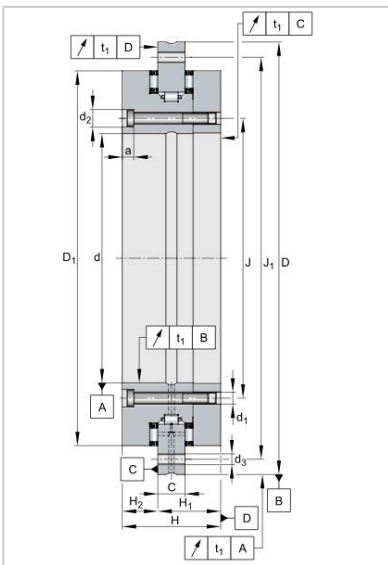

YRT Rotary Table Bearing

YRTC Rotary Table Bearing-YRTC150

Designation	<b>YRTC150</b>
Dimensions [mm]	
d	<b>150</b>
D	240
H	40
H1	26
H2	14
C	12
D1	214.5
J	165
J1	225
Inner ring	
d1	7
d2	11
a	6
Qty	34
Outer ring	
d3	7
Qty	33
Threaded extraction hole	
G	M8
Qty	3
Screw tightening torque	14