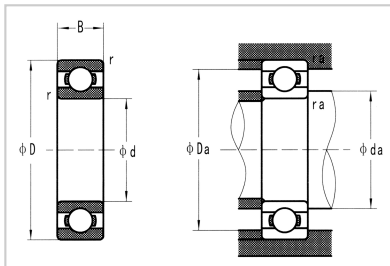

Deep Groove Ball Bearing

Stainless Steel Deep Groove Ball Bearings-SS6216

Bearing Designation

ZRS/ZZ2RS	SS6216
-----------	---------------

Dimension mm

d	80
---	----

D	140
---	-----

B	26
---	----

rs min	2
--------	----------

Mounting dimensions

da(min)	89
---------	----

da(max)	95.5
---------	------

Da(max)	131
---------	-----

ra(max)	2
---------	----------

Weight	
--------	--

(Kg)	1.42
------	------