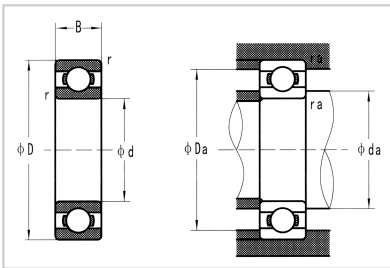

## Deep Groove Ball Bearing

## Stainless Steel Deep Groove Ball Bearings-SS634

## Dimensionmm

d	<b>4</b>
D	16
B	5
rs min	0.3

## Mounting dimensions

da(min)	<b>6</b>
da(max)	/
Da(max)	14
ra(max)	0.3